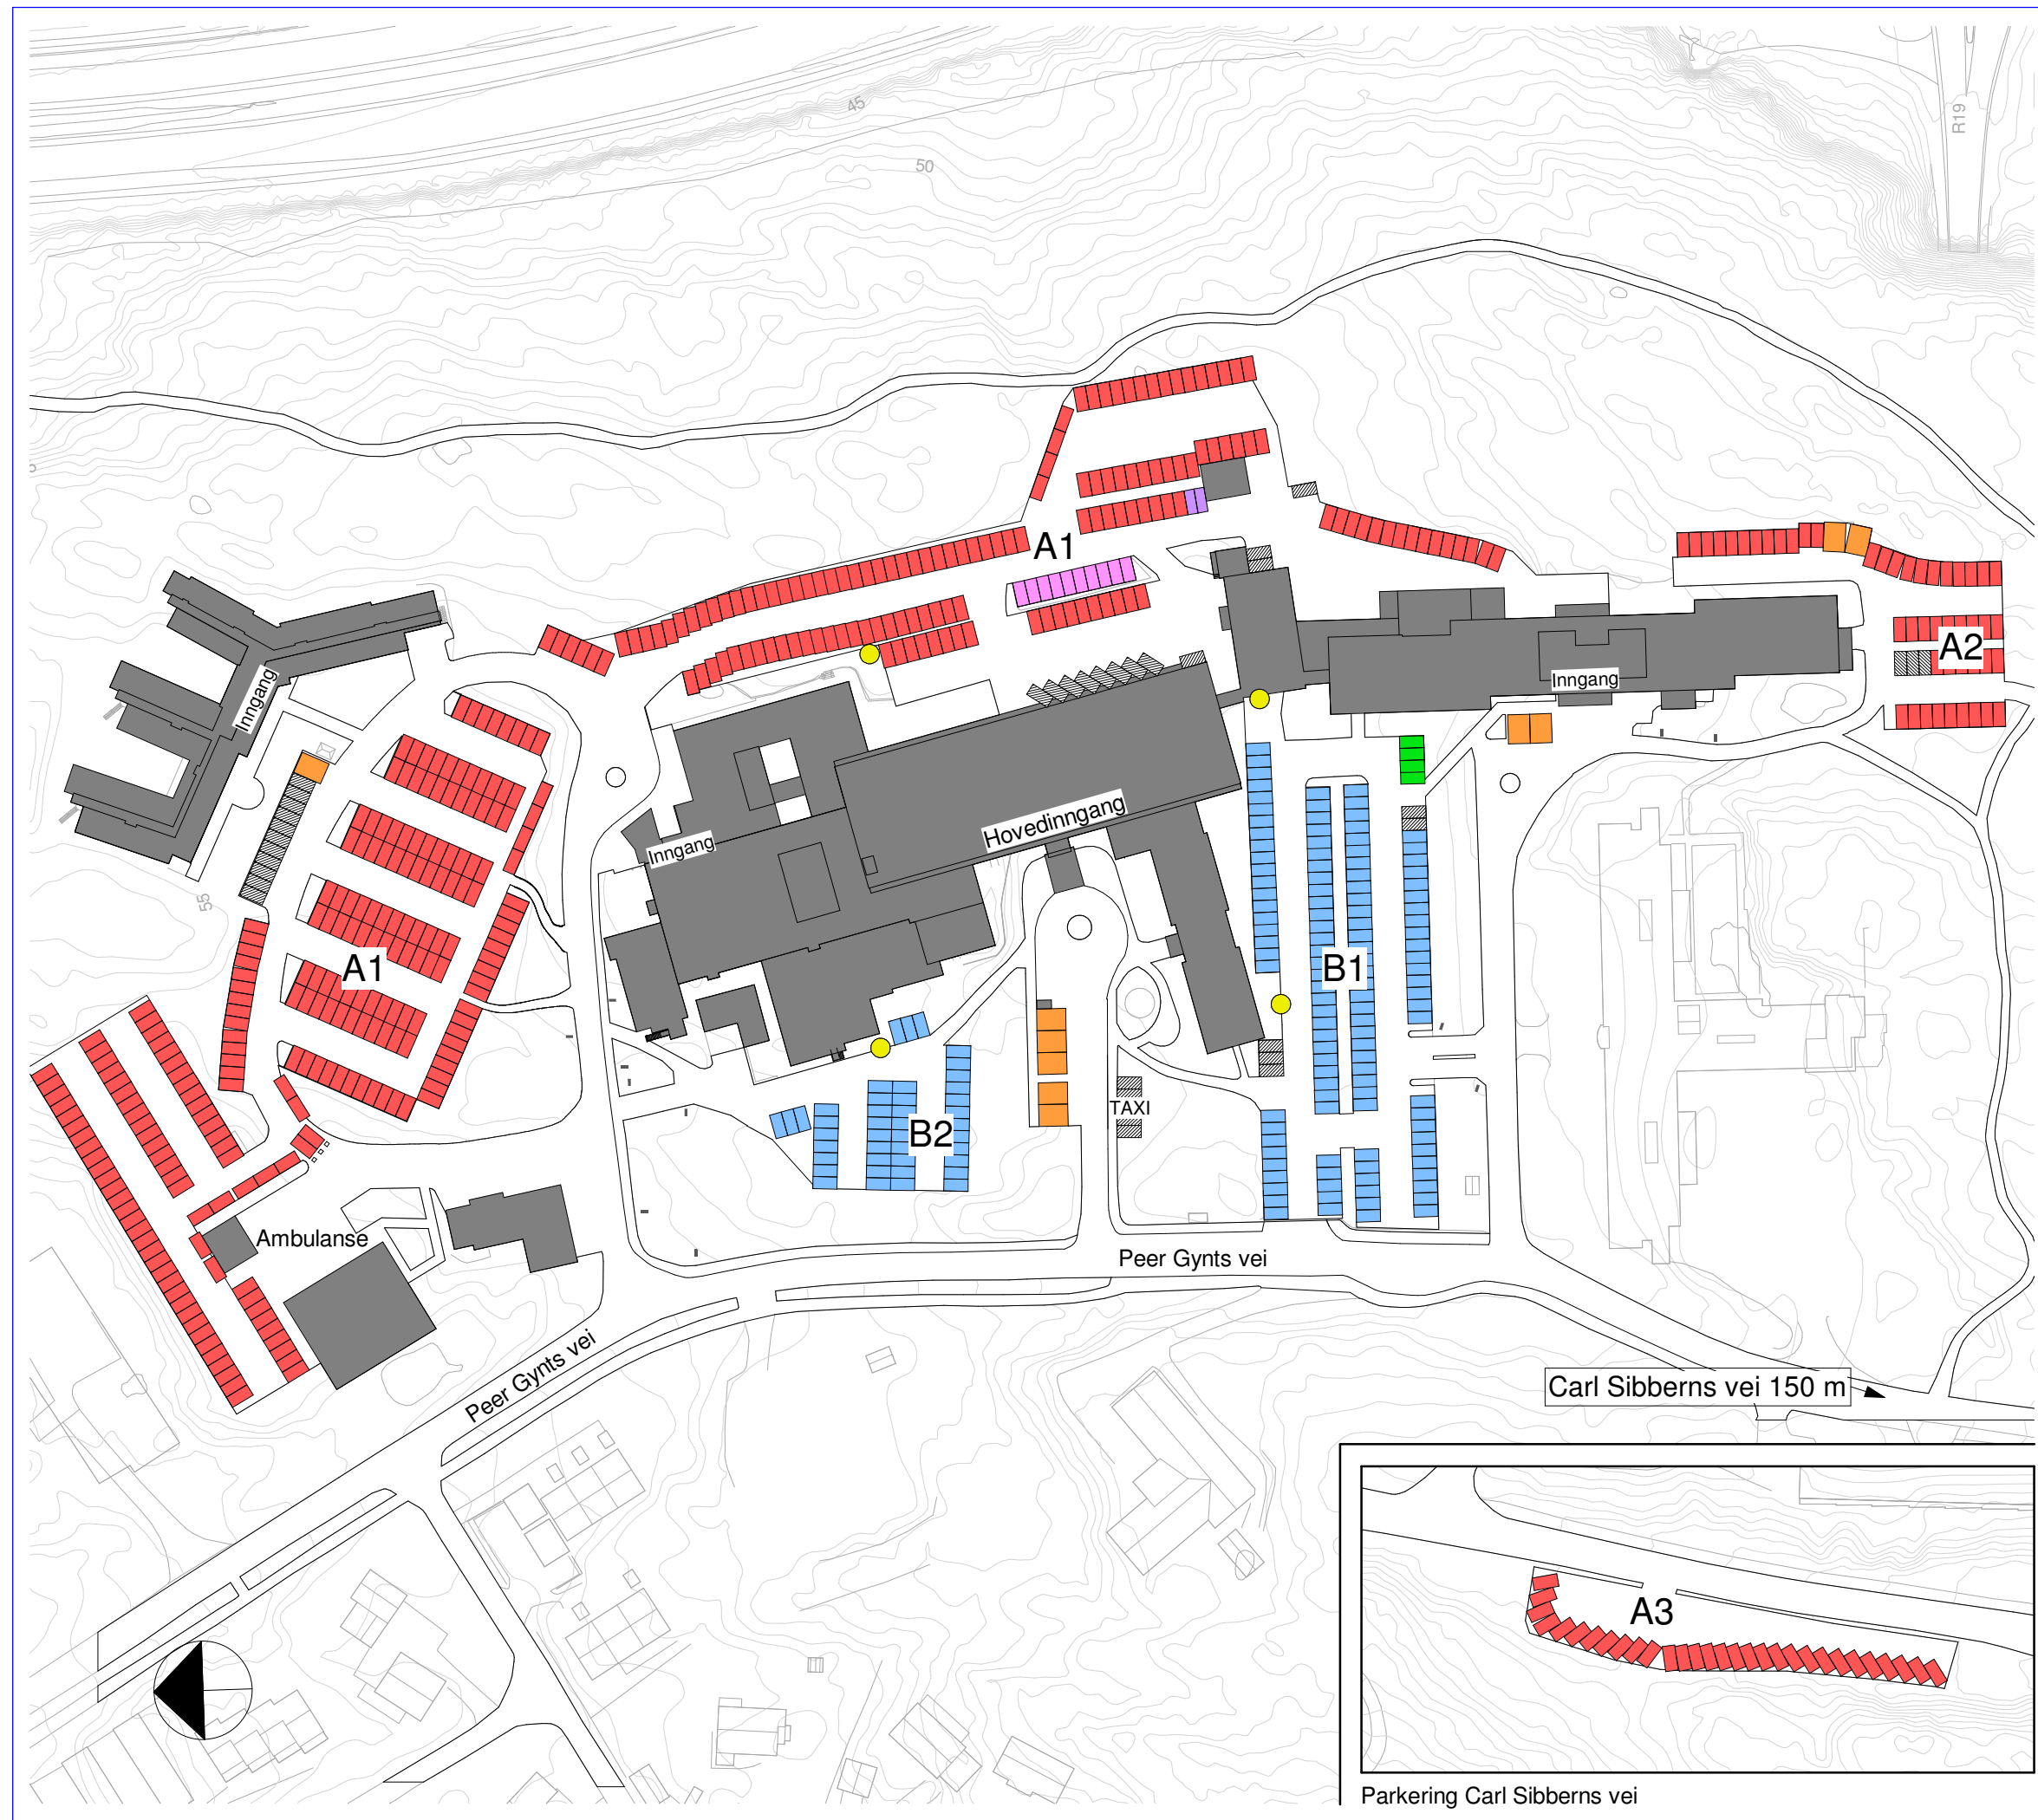

# PARKERING

## - MOSS -

-  BESØKENDE
-  HC-PARKERING
-  EL-BIL
-  ANSATTE
-  ANSATTE-SAMKJØRING
-  RESERVERT Plass
-  MC-PARKERING
-  PARKERINGSAUTOMAT

Enkelte plasser er reservert.  
De er da merket med eget skilt.

104P

1:1300  
21.12.23