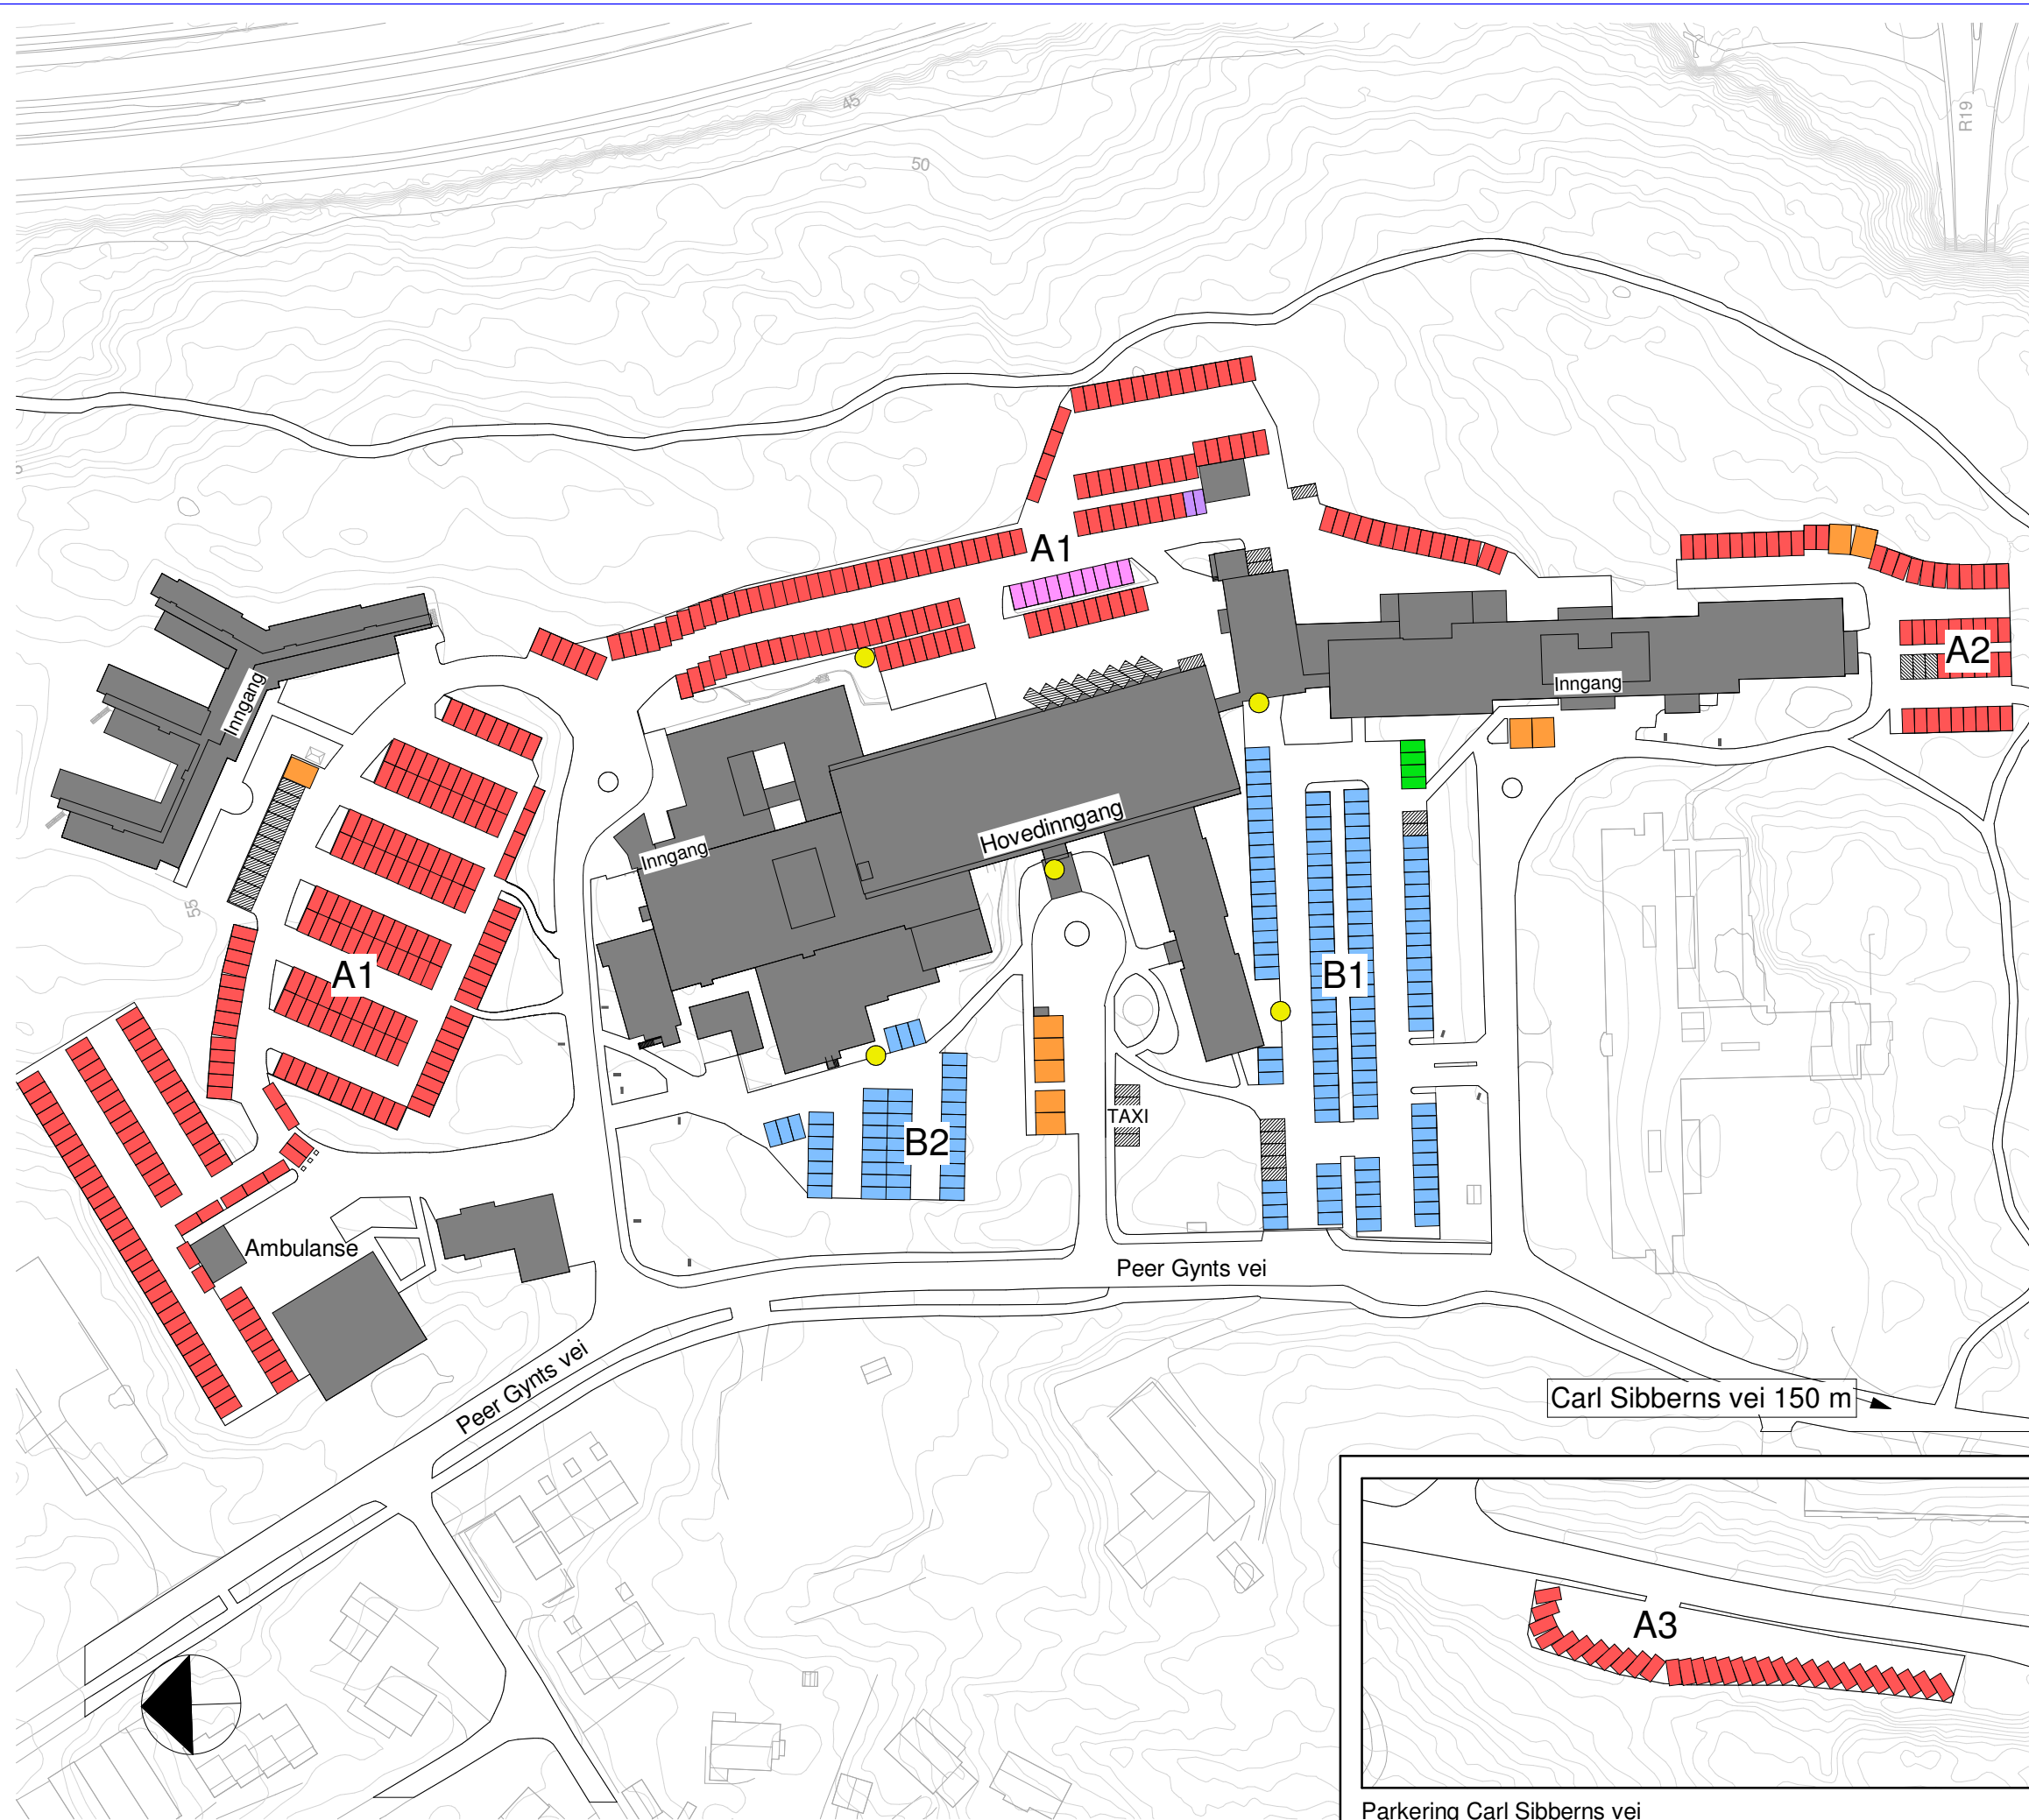

# PARKERING

## - MOSS -

- BESØKENDE
- HC-PARKERING
- EL-BIL
- ANSATTE
- ANSATTE-SAMKJØRING
- RESERVERT Plass
- MC-PARKERING
- PARKERINGSAUTOMAT

Enkelte plasser er reservert.  
De er da merket med eget skilt.

**104P**

1:1300  
22.08.24