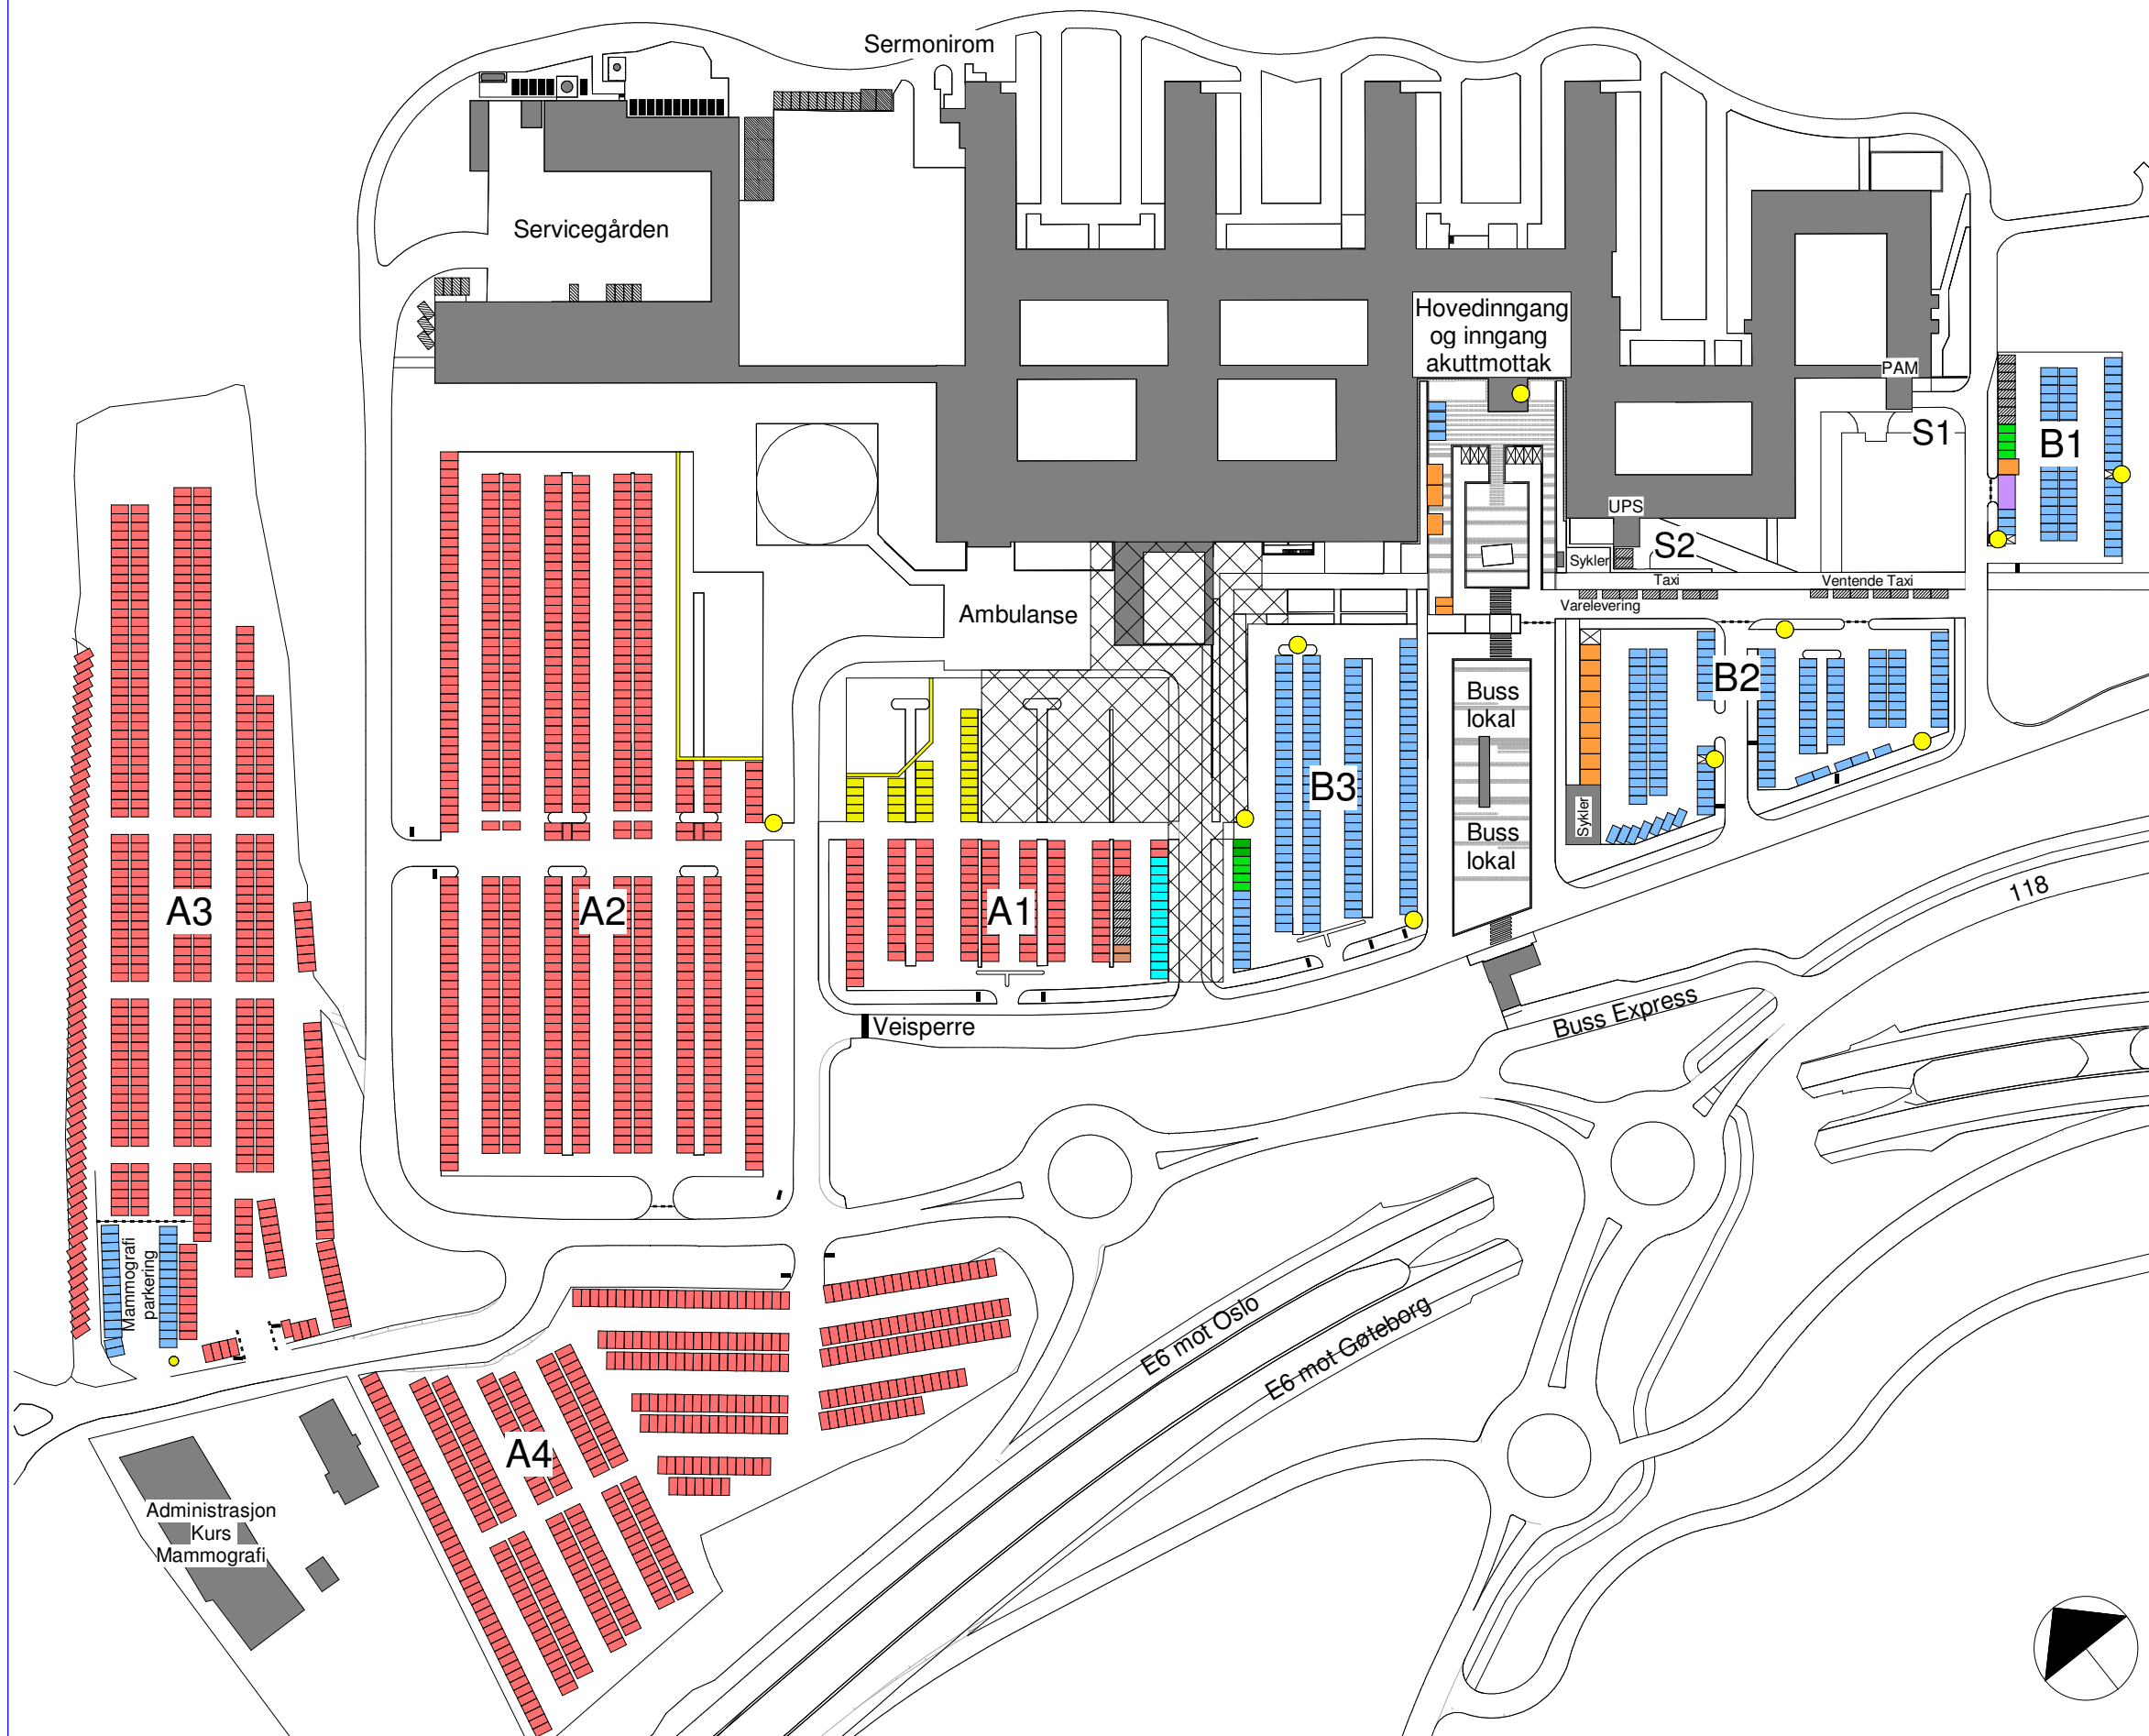

PARKERING

- KALNES -

- BESØKENDE
- HC-PARKERING
- EL-BIL BESØKENDE
- EL-BIL ANSATTE
- ANSATTE
- MC-PARKERING
- RESERVERT Plass
Tjenestebiler, Varelevering, Taxi
- RESERVERT Plass
Uniformerte servicebiler
- RESERVERT Plass
Hjemmevakt
- RESERVERT Plass
Pasientvert
- RESERVERT Plass
Spesialtillatelse
- PARKERINGSAUTOMAT

Enkelte plasser er reservert.
De er da merket med eget skilt.

105-04-P 1:2000
13.09.24