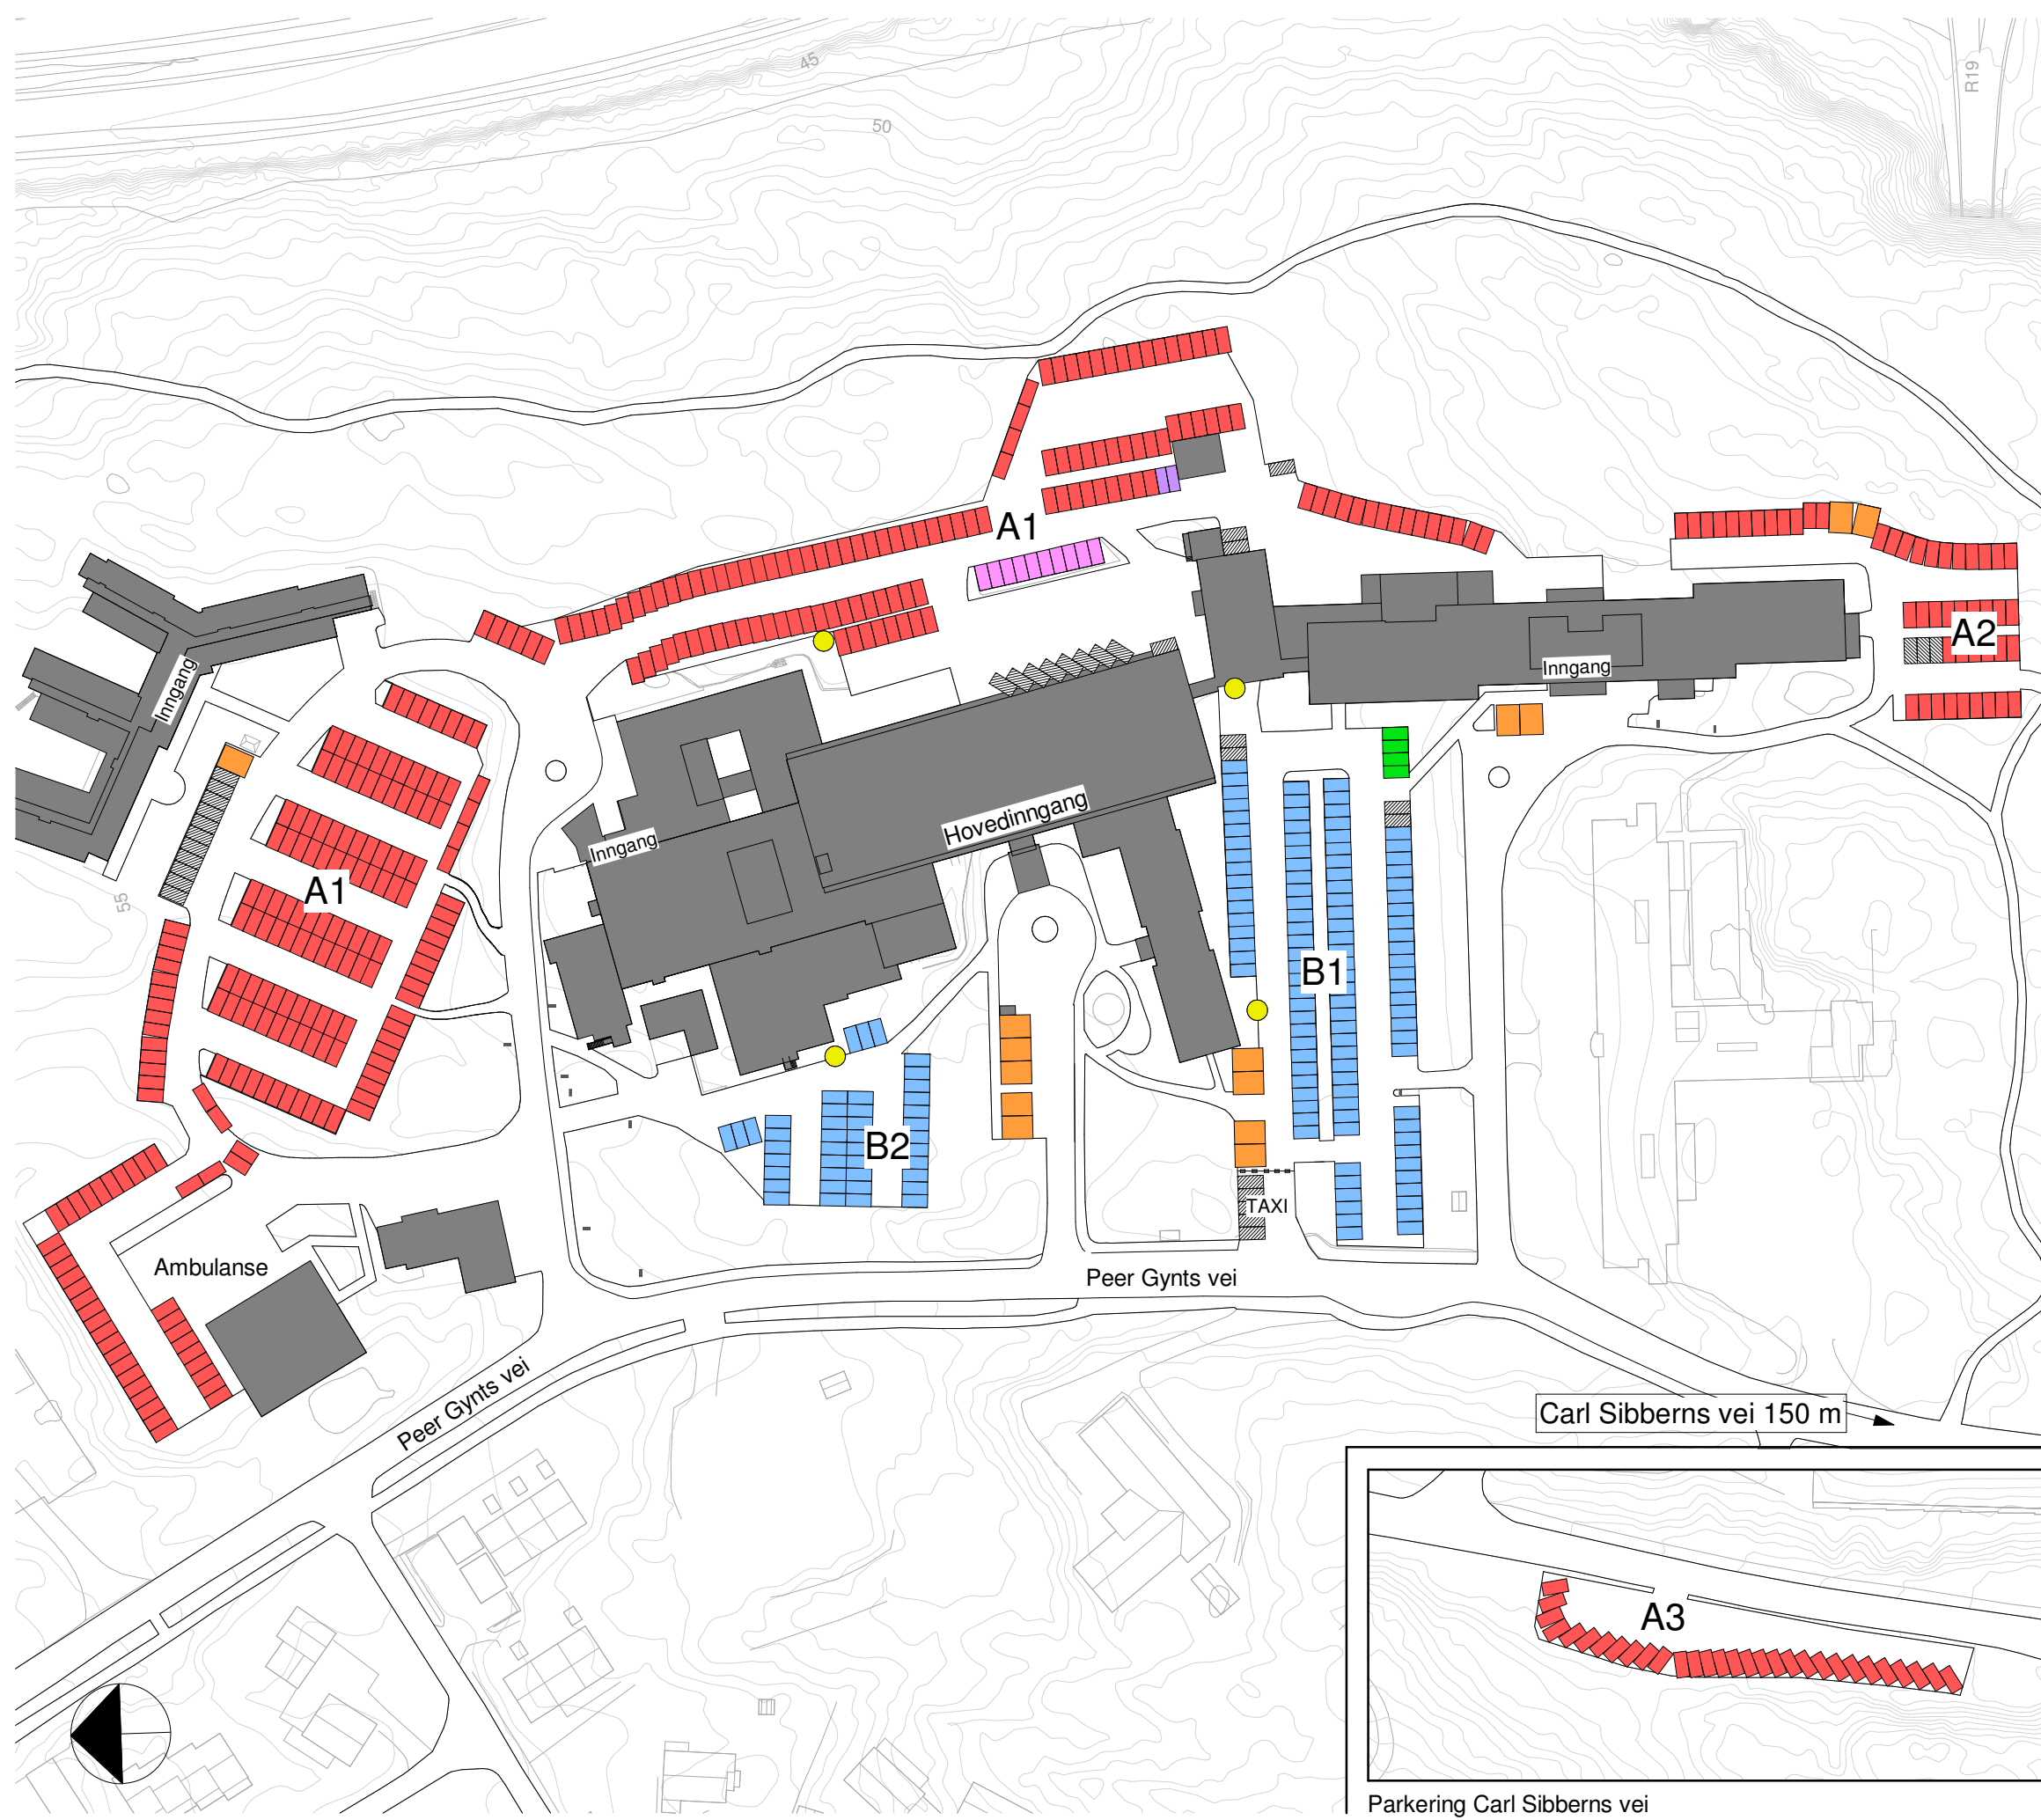

# PARKERING

## - MOSS -

- BESØKENDE
- HC-PARKERING
- EL-BIL
- ANSATTE
- ANSATTE-SAMKJØRING
- RESERVERT Plass
- MC-PARKERING
- PARKERINGSAUTOMAT

Parkering Carl Sibberns vei

Enkelte plasser er reservert.  
De er da merket med eget skilt.

**104P**

1:1300  
23.09.22