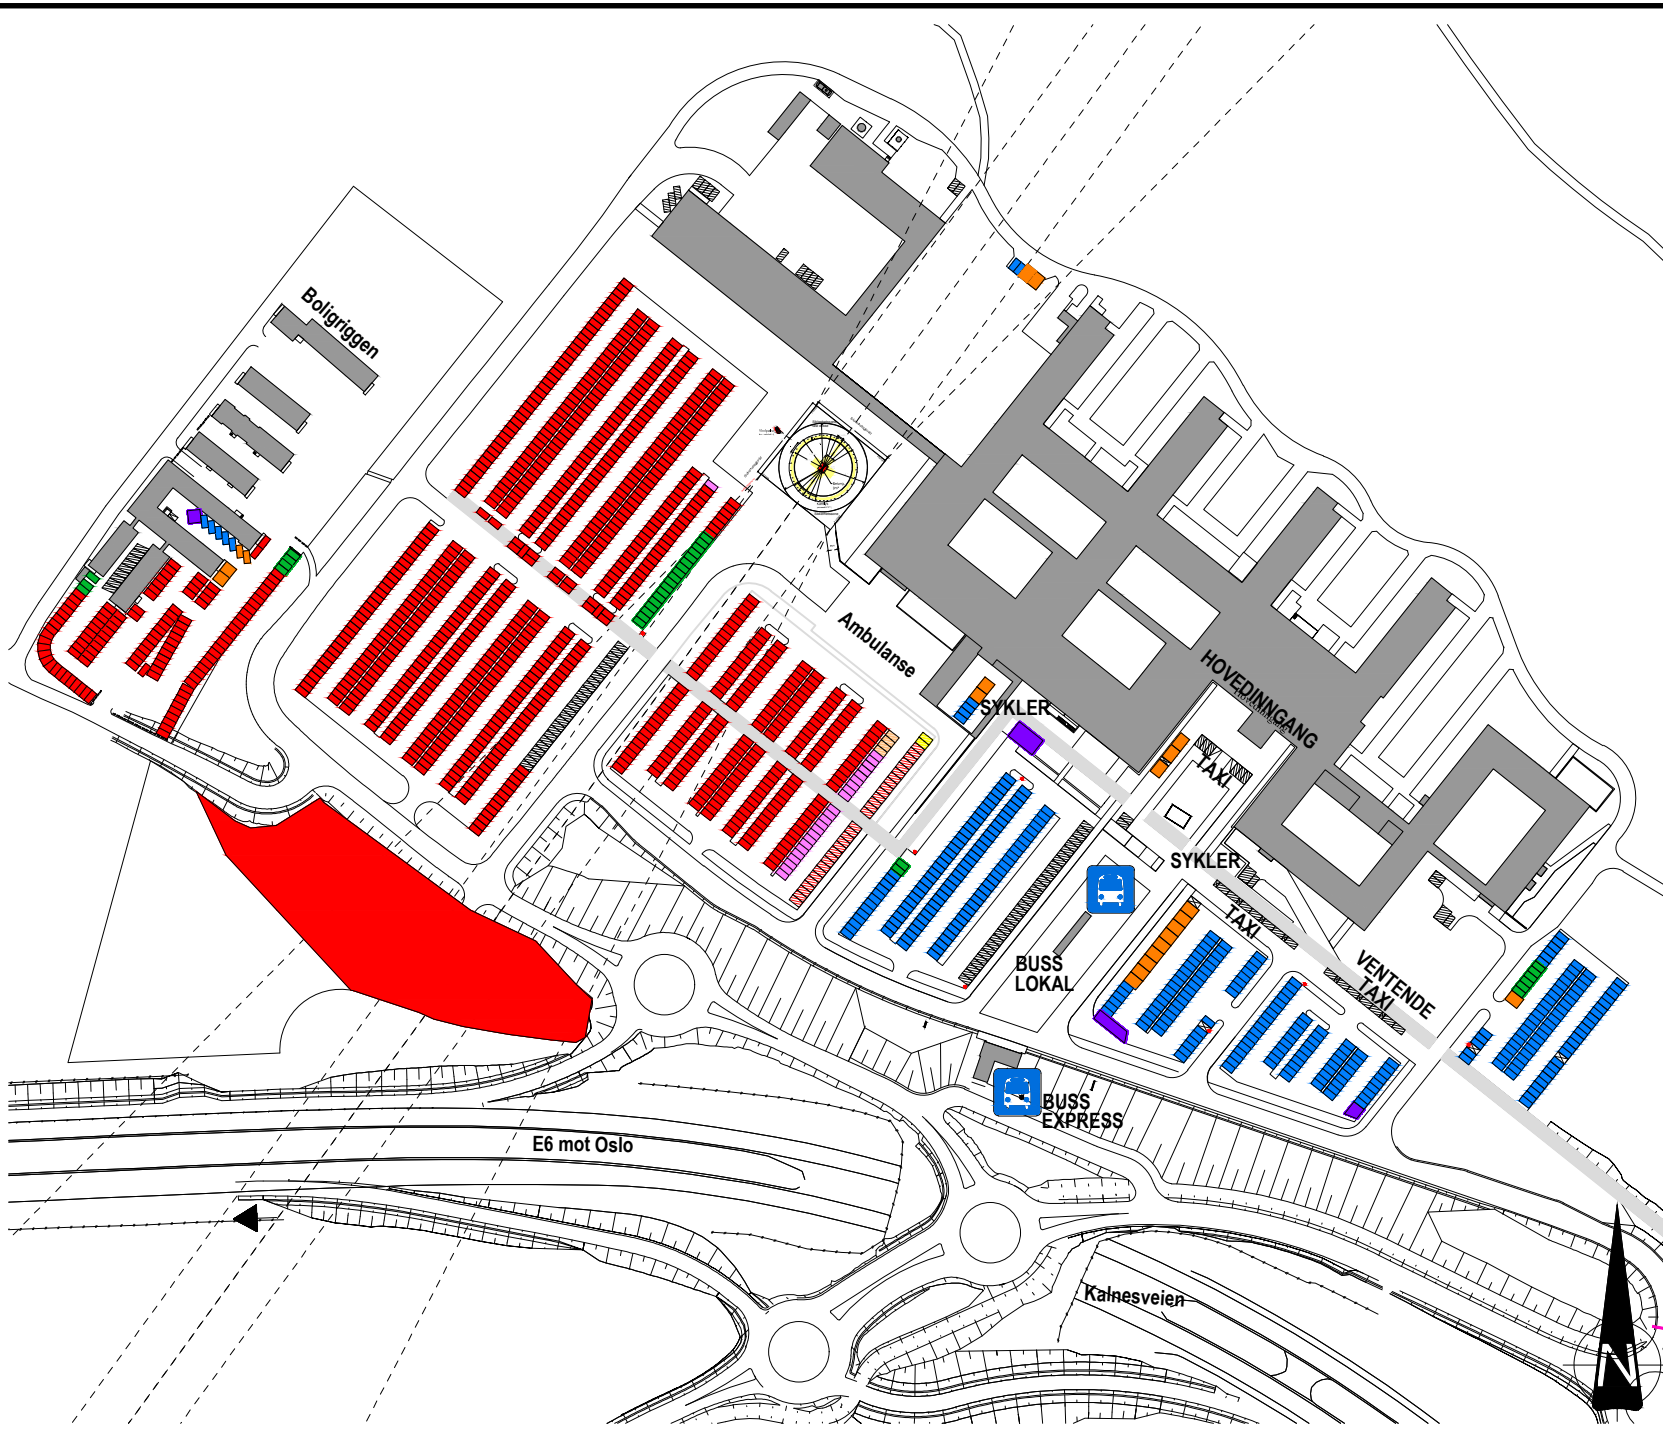

PARKERING

- KALNES -

- BESØKENDE
- HC-PARKERING
- EL-BIL
- ANSATTE
- ANSATTE - SAMKJØRING
- MC-PARKERING
- RESERVERT Plass
tjenestebiler, taxi
- RESERVERT Plass
30 plasser hjemnevakt
- RESERVERT Plass
2 plasser pasientvert
- RESERVERT Plass
4 plasser spesialtillatelse

Enkelte plasser er reservert.
De er da merket med eget
skilt.

105P 1:3000
06.06.17