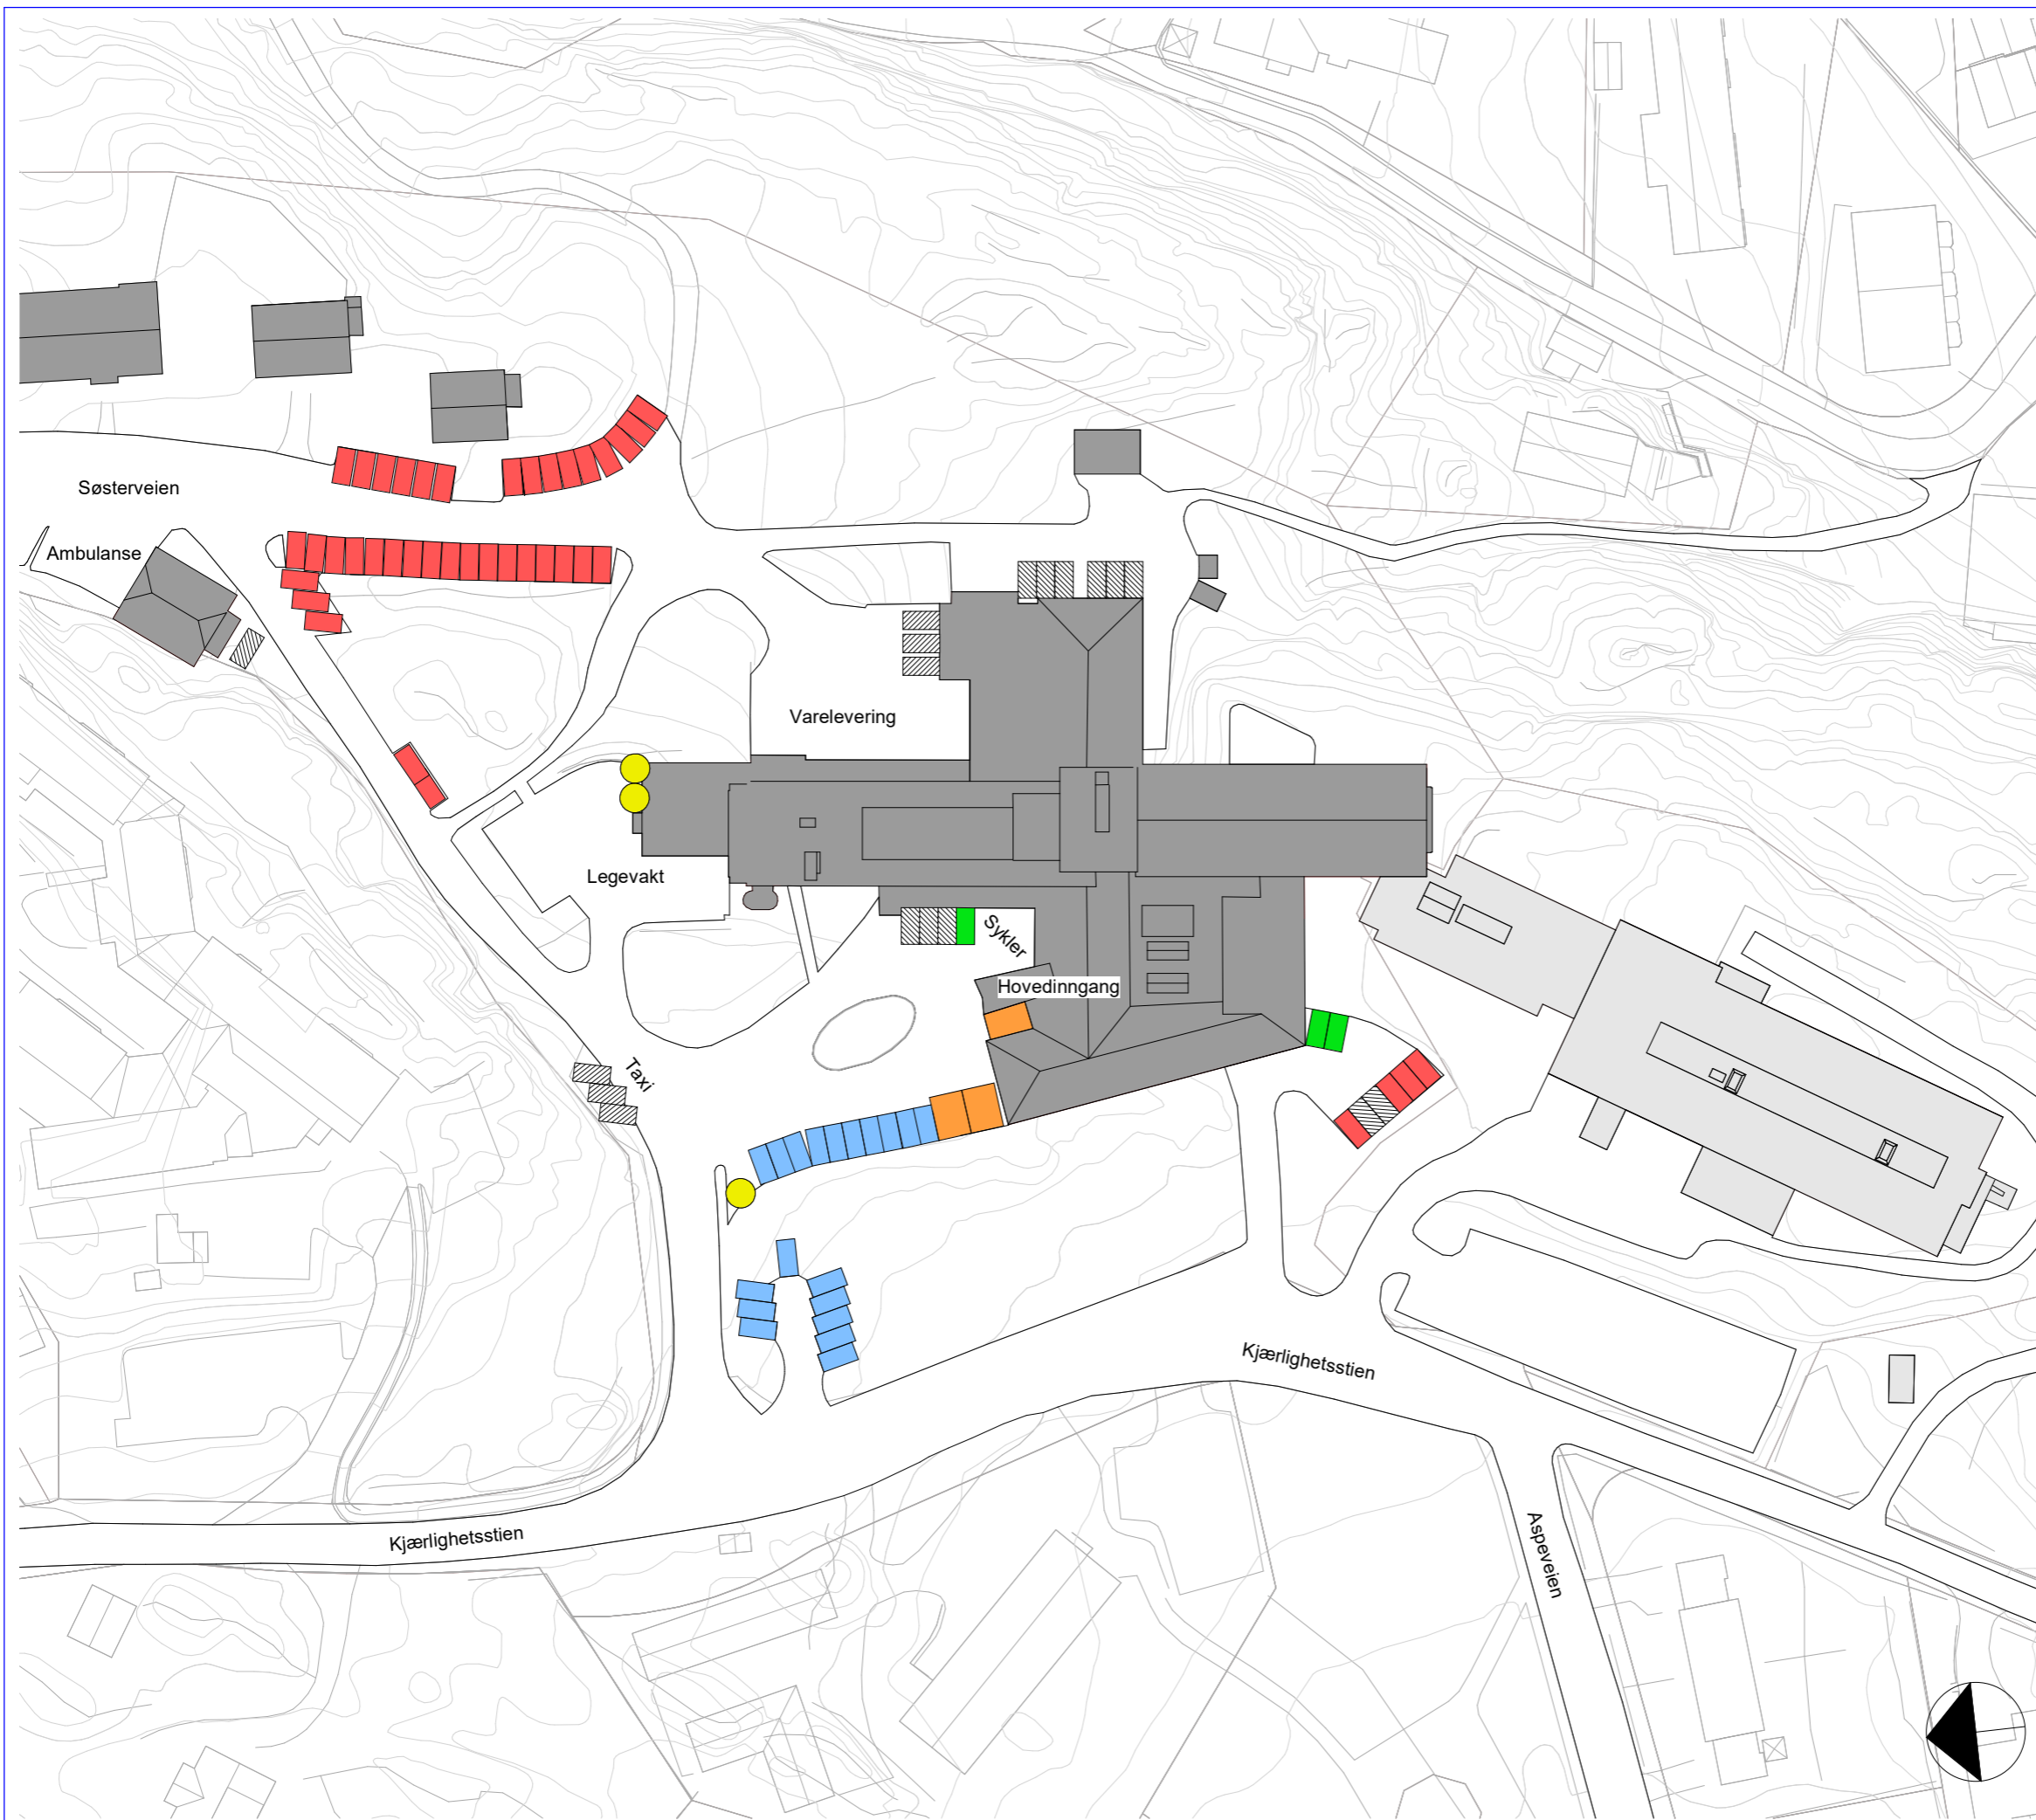

PARKERING

HALDEN- KLINIKKEN

-  BESØKENDE
-  HC-PARKERING
-  EL-BIL
-  ANSATTE
-  RESERVERT Plass
-  PARKERINGSAUTOMAT

Enkelte plasser er reservert.
De er da merket med eget skilt.

101P

1:900
25.02.20