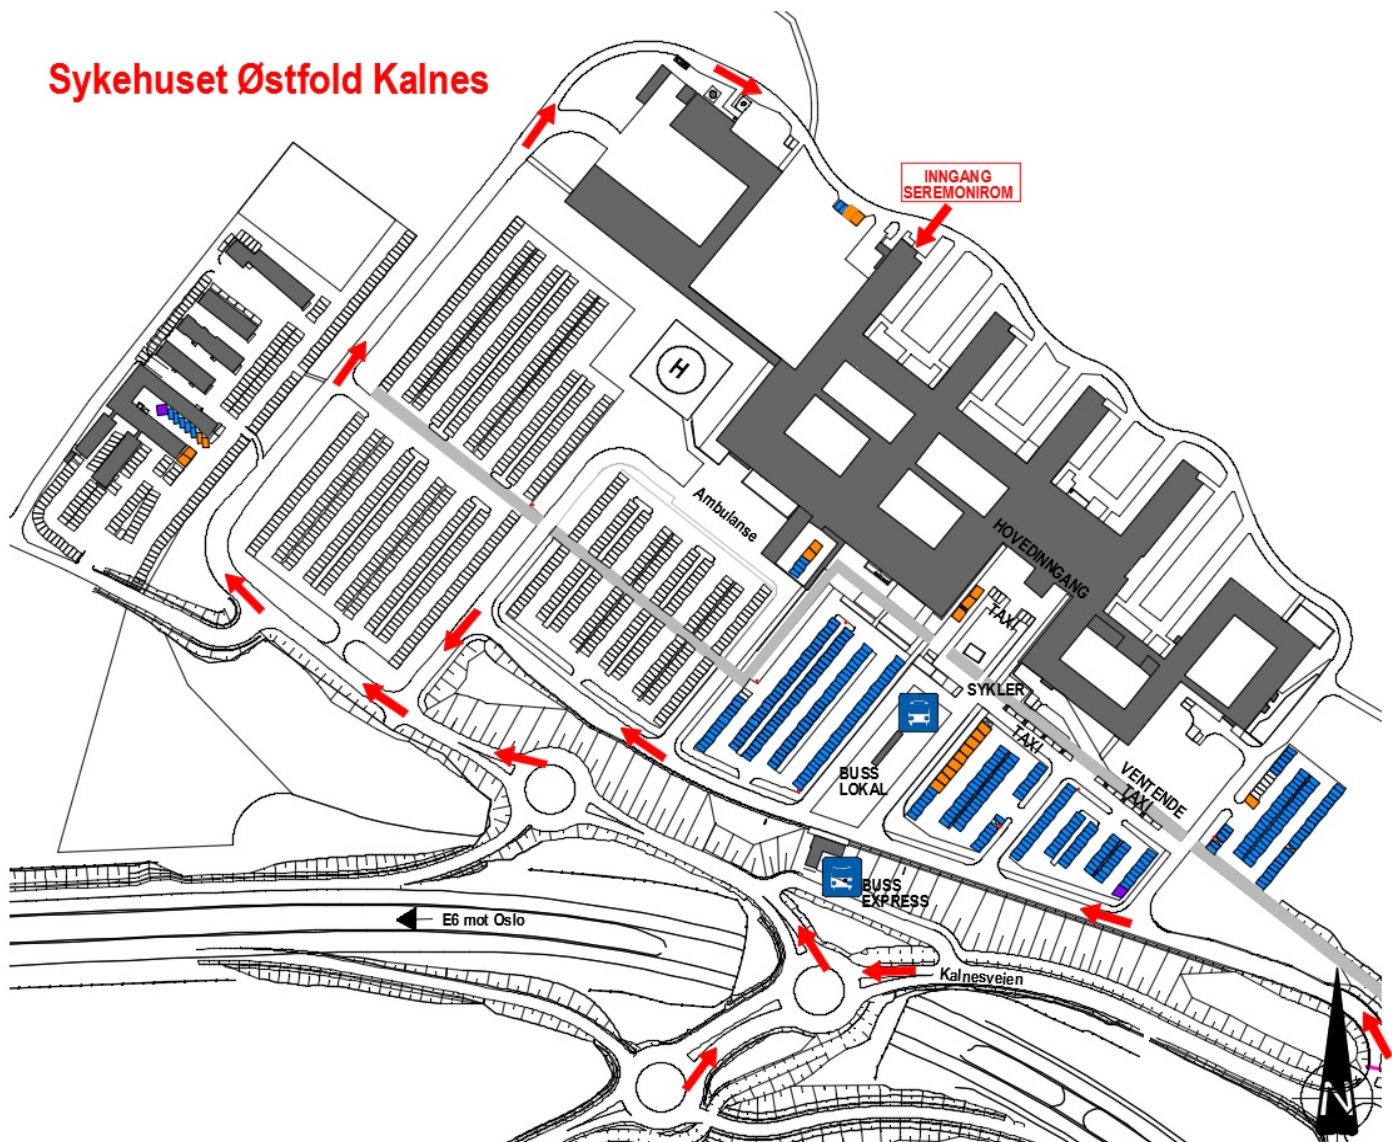

Til seremonirommet

(bårekapellet)

Kjør inn til sykehuset via rundkjøringene fra E6 eller fra riksvei 118. Følg de røde pilene på kartet.

Det er også skiltet til seremonirommet som befinner seg på baksiden av sykehuset. Her er det egne p-plasser.